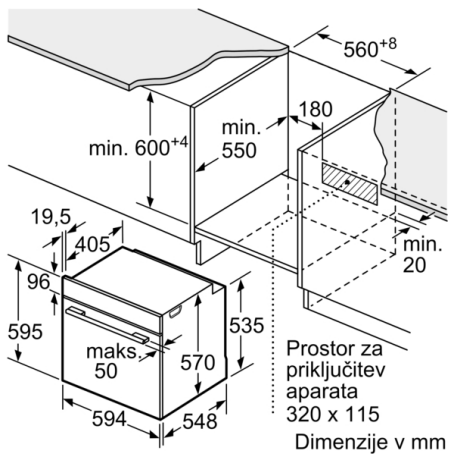

Tehnične informacije:

- Dolžina električnega kabla: 120 cm
- Nominalna napetost: 220 - 240 V
- Skupna priključna moč: 3.6 kW
- Energijski razred (v skladu z EU št. 65/2014): A(na lestvici energijskih razredov od A+++ do D)
Poraba energije v ciklu - konvencionalno ogrevanje:0.99 kWh
Poraba energije v ciklu - ogrevanje s prisilnim kroženjem zraka:0.81 kWh
Število prostorov za peko: 1 Toplotni vir: električna pečica
Prostornina pečice:71 l

Dimenzije:

- Dimenzije aparata (VxŠxG): 595 mm x 594 mm x 548 mm
- Dimenzije niše (VxŠxG): 585 mm - 595 mm x 560 mm - 568 mm x 550 mm
- »Prosimo, upoštevajte dimenzije, navedene v skici za namestitvev«
- Priporočamo vam, da izberete primerni aparat znotraj naše produktne skupine SER4, da si zagotovite najboljši izgled in kombinacijo vaših vgradnih aparatov.

Serie 4, Vgradna pečica, 60 x 60 cm, Črna HBA573EB0

Vgradnja s kuhhalno ploščo.

Dimenzije v mm

A: 19,5 mm
B: Prostor za priključitev aparata 320 x 115 mm