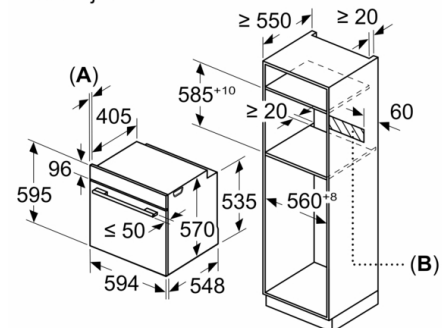

Tehnične informacije:

- Dolžina električnega kabla: 120 cm
- Nominalna napetost: 220 - 240 V
- Skupna priključna moč: 3.6 kW
- Energijski razred (v skladu z EU št. 65/2014): A(na lestvici energijskih razredov od A+++ do D)
Poraba energije v ciklu - konvencionalno ogrevanje:0.99 kWh
Poraba energije v ciklu - ogrevanje s prisilnim kroženjem zraka:0.81 kWh
Število prostorov za peko: 1 Toplotni vir: električna pečica
Prostornina pečice:71 l

Dimenzije:

- Dimenzije aparata (VxŠxG): 595 mm x 594 mm x 548 mm
- Dimenzije niše (VxŠxG): 585 mm - 595 mm x 560 mm - 568 mm x 550 mm
- »Prosimo, upoštevajte dimenzije, navedene v skici za namestitvev«
- Priporočamo vam, da izberete primerni aparat znotraj naše produktne skupine SER4, da si zagotovite najboljši izgled in kombinacijo vaših vgradnih aparatov.

Serie 4, Vgradna pečica, 60 x 60 cm, Črna HBA573EB0

Vgradnja s kuhhalno ploščo.

Dimenzije v mm

A: 19,5 mm
B: Prostor za priključitev aparata 320 x 115 mm