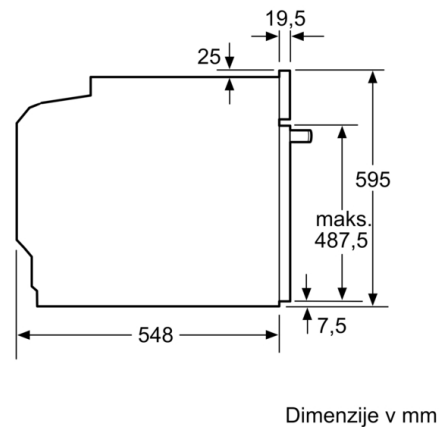

Tehnične informacije:

- Dolžina električnega kabla: 120 cm
- Nominalna napetost: 220 - 240 V
- Skupna priključna moč: 3.6 kW
- Energijski razred (v skladu z EU št. 65/2014): A(na lestvici energijskih razredov od A+++ do D)
Poraba energije v ciklu - konvencionalno ogrevanje:0.99 kWh
Poraba energije v ciklu - ogrevanje s prisilnim kroženjem zraka:0.81 kWh
Število prostorov za peko: 1 Toplotni vir: električna pečica
Prostornina pečice:71 l

Dimenzije:

- Dimenzije aparata (VxŠxG): 595 mm x 594 mm x 548 mm
- Dimenzije niše (VxŠxG): 585 mm - 595 mm x 560 mm - 568 mm x 550 mm
- »Prosimo, upoštevajte dimenzije, navedene v skici za namestitvev«
- Priporočamo vam, da izberete primerni aparat znotraj naše produktne skupine SER4, da si zagotovite najboljši izgled in kombinacijo vaših vgradnih aparatov.

Serie 4, Vgradna pečica, 60 x 60 cm, Črna HBA573EB0

Vgradnja s kuhhalno ploščo.

Dimenzije v mm

A: 19,5 mm
B: Prostor za priključitev aparata 320 x 115 mm