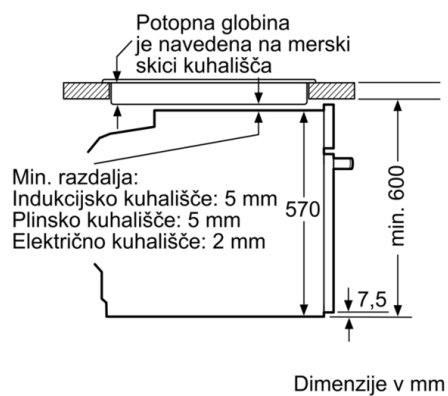

Tehnične informacije:

- Dolžina električnega kabla: 120 cm
- Nominalna napetost: 220 - 240 V
- Skupna priključna moč: 3.6 kW
- Energijski razred (v skladu z EU št. 65/2014): A(na lestvici energijskih razredov od A+++ do D)
Poraba energije v ciklu - konvencionalno ogrevanje:0.99 kWh
Poraba energije v ciklu - ogrevanje s prisilnim kroženjem zraka:0.81 kWh
Število prostorov za peko: 1 Toplotni vir: električna pečica
Prostornina pečice:71 l

Dimenzije:

- Dimenzije aparata (VxŠxG): 595 mm x 594 mm x 548 mm
- Dimenzije niše (VxŠxG): 585 mm - 595 mm x 560 mm - 568 mm x 550 mm
- »Prosimo, upoštevajte dimenzije, navedene v skici za namestitvev«
- Priporočamo vam, da izberete primerni aparat znotraj naše produktne skupine SER4, da si zagotovite najboljši izgled in kombinacijo vaših vgradnih aparatov.

Serie 4, Vgradna pečica, 60 x 60 cm, Črna HBA573EB0

Vgradnja s kuhhalno ploščo.

Dimenzije v mm

A: 19,5 mm
B: Prostor za priključitev aparata 320 x 115 mm